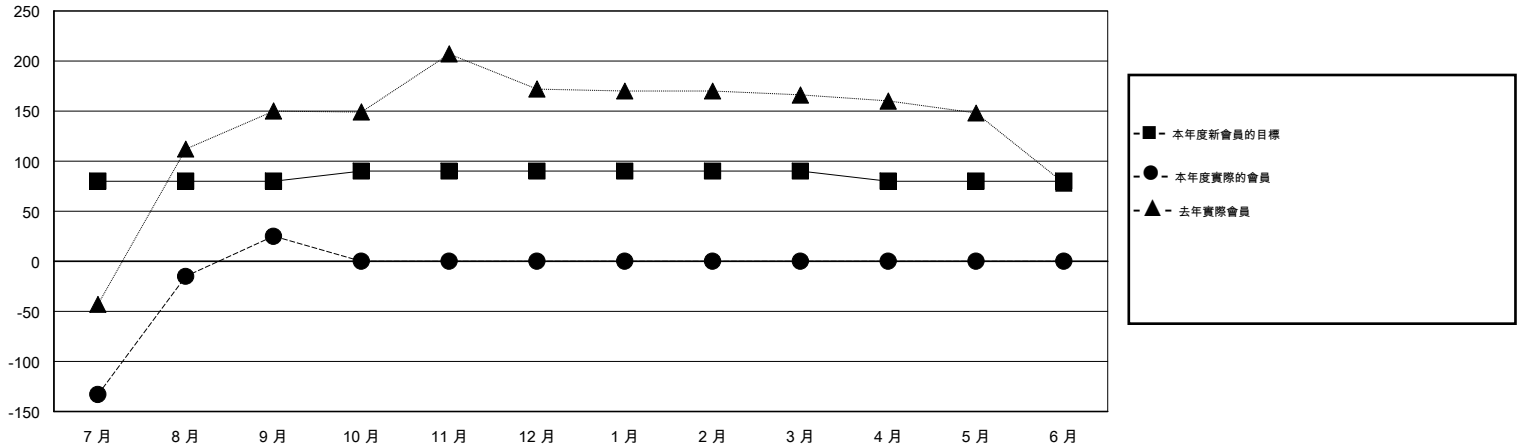

MONTHLY MEMBERSHIP PROGRESS REPORT

District 300 E1

Results as of: 9/30/2014

GMT: PEI-JEN CHEN

地點 REP OF CHINA

GMT憲章區 5

分會				
成果 2014-2015				
季	新分會目標	新會	會員流失的分會	淨增/減
7月/8月/9月	1	1	1	0
10月/11月/12月	0	0	0	0
1月/2月/3月	0	0	0	0
4月/5月/6月	1	0	0	0

位會員@每位須繳				
成果 2014-2015				
季	新會員目標	增加的授證/新會員	退會人數	淨增/減
7月/8月/9月	80	347	322	25
10月/11月/12月	10	0	0	0
1月/2月/3月	0	0	0	0
4月/5月/6月	-10	0	0	0

目標與實際新會累積

目標和實際會員累積

已取消的分會: 1

57 CLUBS OF 64 增添1位或以上的新會員

性別分佈

男 1,509 (72.79%)
女 564 (27.21%)