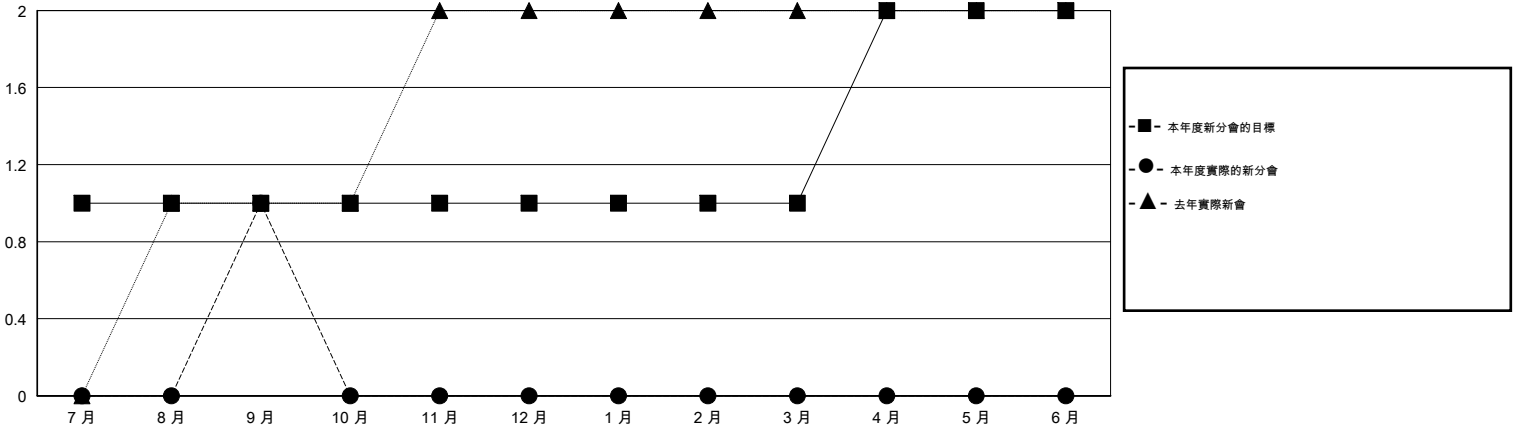

MONTHLY MEMBERSHIP PROGRESS REPORT

District 300 E1

Results as of: 9/30/2014

GMT: PEI-JEN CHEN

地點 REP OF CHINA

GMT憲章區 5

分會				
成果 2014-2015				
季	新分會目標	新會	會員流失的分會	淨增/減
7月/8月/9月	1	1	1	0
10月/11月/12月	0	0	0	0
1月/2月/3月	0	0	0	0
4月/5月/6月	1	0	0	0

位會員@每位須繳				
成果 2014-2015				
季	新會員目標	增加的授證/新會員	退會人數	淨增/減
7月/8月/9月	80	347	322	25
10月/11月/12月	10	0	0	0
1月/2月/3月	0	0	0	0
4月/5月/6月	-10	0	0	0

目標與實際新會累積

目標和實際會員累積

已取消的分會: 1

57 CLUBS OF 64 增添1位或以上的新會員

性別分佈

男 1,509 (72.79%)
女 564 (27.21%)